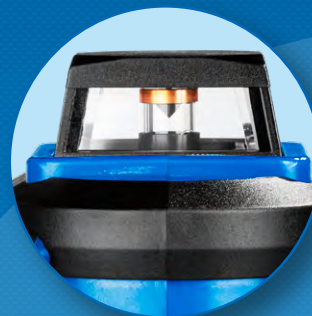

КРЕСТ 360

ЛИНЕЙНЫЙ ЛАЗЕРНЫЙ НИВЕЛИР

Оптимальный построитель плоскостей для проецирования горизонтальной линии с диапазоном 360° и вертикальной линии.

Позволяет одновременно работать целой бригаде без перестановки и вращения прибора.

СВЕРХБЫСТРОЕ
ВЫРАВНИВАНИЕ

ПЫЛЕ-
ВЛАГОЗАЩИТА

НОВИНКА

Строительные работы

Установка радиаторов

Укладка плитки

Установка мебели

Работа под наклоном

4

РЕЖИМА ПРОЕКТИРОВАНИЯ:

- линия 360°
- фиксированные перпендикулярные линии
- самовыравнивающиеся перпендикулярные линии
- раздельное включение линий

Прочные защитные экраны

Магнитный компенсатор

Режимы раздельного включения линий и работы с приемником / индикация разряда батареи

Сверхпрочный корпус защищает прибор от повреждений

Фиксация маятникового подвеса

Резьбовое крепление 1/4"

Дальность измерения без / с детектором, м	20 / 70
Точность, мм/м	± 0.3
Время самовыравнивания, с	2
Диапазон самовыравнивания	4°