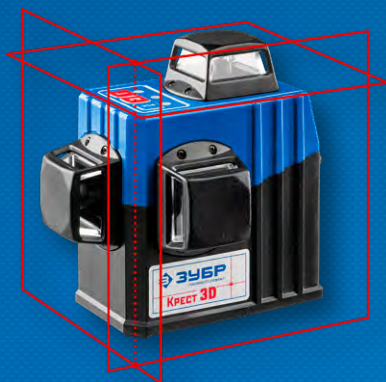

Модельный ряд

Модель

КРЕСТ 3D

КРЕСТ 2D

КРЕСТ 360

КРЕСТ 55

КРЕСТ 15

Количество функций	6	5	4	5	4
Дальность измерений без / с детектором, м	20 / 70	20 / 70	20 / 70	20 / 70	15 / –
Точность, мм/м	0.3	0.3	0.3	0.3	0.3
Ударопрочный корпус	●	●	●	●	●
Пылевлагозащита	IP 54	IP 54	IP 54	IP 54	IP 54
Работа от блока питания	●	●	–	–	–
Работа от элементов питания	3AA	3AA	3AA	3AA	2AA
Резьба под штатив, дюйм	1/4 и 5/8	1/4 и 5/8	1/4	5/8	1/4
Артикул	34908	34907	34906	34904	34902
Базовая цена, Р	11 738	9 369	7 097	6 235	3 112
Доп. скидка	-10%	-10%	-10%	-10%	–

Варианты комплектации, арт.:

34908 (Нивелир, блок питания)
34908-2 (Нивелир, блок питания, штатив в чехле, сумка)

34907 (Нивелир, блок питания)
34907-2 (Нивелир, блок питания, штатив в чехле, сумка)

34906 (Нивелир)
34906-2 (Нивелир, штатив в чехле, сумка)

34904 (Нивелир, пластиковый кейс)

34902 (Нивелир)
34902-2 (Нивелир, держатель)
34902-3 (Нивелир, штатив в чехле)