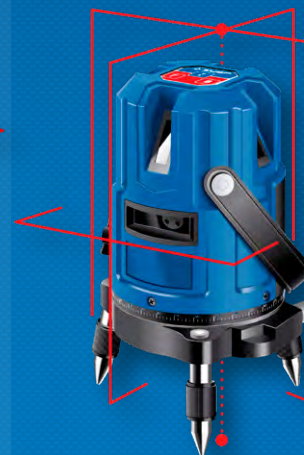

Модельный ряд

Модель

КРЕСТ 3D

КРЕСТ 2D

КРЕСТ 360

КРЕСТ 55

КРЕСТ 15

Количество функций	6	5	4	5	4
Дальность измерений без / с детектором, м	20 / 70	20 / 70	20 / 70	20 / 70	15 / –
Точность, мм/м	0.3	0.3	0.3	0.3	0.3
Ударопрочный корпус	●	●	●	●	●
Пылевлагозащита	IP 54	IP 54	IP 54	IP 54	IP 54
Работа от блока питания	●	●	–	–	–
Работа от элементов питания	3AA	3AA	3AA	3AA	2AA
Резьба под штатив, дюйм	1/4 и 5/8	1/4 и 5/8	1/4	5/8	1/4
Артикул	34908	34907	34906	34904	34902
Базовая цена, Р	11 738	9 369	7 097	6 235	3 112
Доп. скидка	-10%	-10%	-10%	-10%	–

Варианты комплектации, арт.:

34908 (Нивелир, блок питания)
34908-2 (Нивелир, блок питания, штатив в чехле, сумка)

34907 (Нивелир, блок питания)
34907-2 (Нивелир, блок питания, штатив в чехле, сумка)

34906 (Нивелир)
34906-2 (Нивелир, штатив в чехле, сумка)

34904 (Нивелир, пластиковый кейс)

34902 (Нивелир)
34902-2 (Нивелир, держатель)
34902-3 (Нивелир, штатив в чехле)