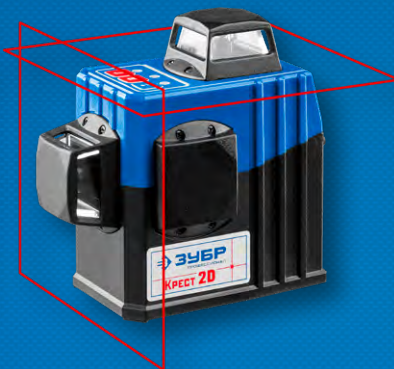

Модельный ряд

Модель

КРЕСТ 3D

КРЕСТ 2D

КРЕСТ 360

КРЕСТ 55

КРЕСТ 15

Количество функций	6	5	4	5	4
Дальность измерений без / с детектором, м	20 / 70	20 / 70	20 / 70	20 / 70	15 / –
Точность, мм/м	0.3	0.3	0.3	0.3	0.3
Ударопрочный корпус	●	●	●	●	●
Пылевлагозащита	IP 54	IP 54	IP 54	IP 54	IP 54
Работа от блока питания	●	●	–	–	–
Работа от элементов питания	3AA	3AA	3AA	3AA	2AA
Резьба под штатив, дюйм	1/4 и 5/8	1/4 и 5/8	1/4	5/8	1/4
Артикул	34908	34907	34906	34904	34902
Базовая цена, Р	11 738	9 369	7 097	6 235	3 112
Доп. скидка	-10%	-10%	-10%	-10%	–

Варианты комплектации, арт.:

34908 (Нивелир, блок питания)
34908-2 (Нивелир, блок питания, штатив в чехле, сумка)

34907 (Нивелир, блок питания)
34907-2 (Нивелир, блок питания, штатив в чехле, сумка)

34906 (Нивелир)
34906-2 (Нивелир, штатив в чехле, сумка)

34904 (Нивелир, пластиковый кейс)

34902 (Нивелир)
34902-2 (Нивелир, держатель)
34902-3 (Нивелир, штатив в чехле)