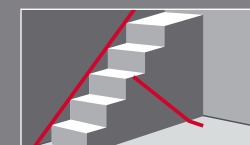

СВЕРХБЫСТРОЕ
ВЫРАВНИВАНИЕ

ПЫЛЕ-
ВЛАГОЗАЩИТА

НОВИНКА

Строительные работы

Установка радиаторов

Укладка плитки

Установка мебели

Работа под наклоном

4

РЕЖИМА ПРОЕКТИРОВАНИЯ:

- линия 360°
- фиксированные перпендикулярные линии
- самовыравнивающиеся перпендикулярные линии
- раздельное включение линий

Прочные защитные экраны

Магнитный компенсатор

Режимы раздельного включения линий и работы с приемником / индикация разряда батареи